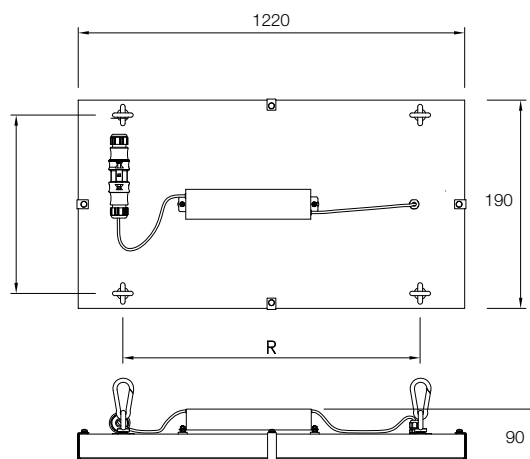

Hallenleuchte max. **27.286 Lumen**

GLADIATOR

CAME LEDLichttechnik

GLADIATOR M1

Abmessungen: 1220 × 190 mm
Höhe: 90 mm
Stromversorgung: 220–240V AC | 50/60 Hz (ENEC)

Farbtemperatur: ● 4000 K (neutral-weiß)
Farbe: ● Weiß, RAL 9003

Lebensdauer: L80B10 / 50.000 Stunden
Schutzart: IP 65
Schutzklasse: I

Flache rechteckige Hallenleuchte im kunststoffbeschichteten Stahlgehäuse und mit transparentem Sicherheitsglasdiffusor (transparenter oder opaler PC-Diffusor auf Anfrage). Die Reflektoren bestehen aus poliertem Aluminium. Die Leuchte wird standardmäßig über 4 Haken von der Decke abgependelt. Optional Anbauversion lieferbar.

GLADIATOR L1

Abmessungen: 1220 × 350 mm
Höhe: 90 mm
Stromversorgung: 220–240V AC | 50/60 Hz (ENEC)

Farbtemperatur: ● 4000 K (neutral-weiß)
Farbe: ● Weiß, RAL 9003

Lebensdauer: L80B10 / 50.000 Stunden
Schutzart: IP 65
Schutzklasse: I

Artikelnummer	Leuchten-Lichtstrom (lm)	Ausstrahlwinkel (°)	Systemverbrauch (W)	Version	Preis (€) zzgl. MwSt.
71384 23 02 L 01	13564	35x108	140	Standard	795
71384 23 02 H 01	13643	92x113	140	Standard	795
71384 DL 02 L 01	13564	35x108	140	DALI	885
71384 DL 02 H 01	13643	92x113	140	DALI	885
71385 23 02 L 01	27129	35x108	220	Standard	915
71385 23 02 H 01	27286	92x113	220	Standard	915
71385 DL 02 L 01	27129	35x108	220	DALI	1125
71385 DL 02 H 01	27286	92x113	220	DALI	1125