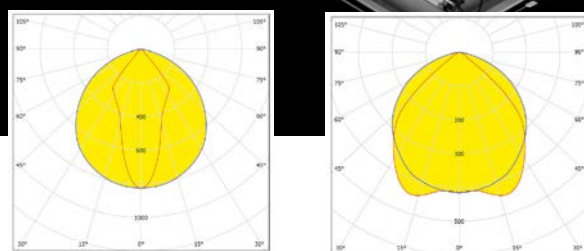

GLADIATOR L1

Abmessungen: 1220 × 350 mm
Höhe: 90 mm
Stromversorgung: 220–240V AC | 50/60 Hz (ENEC)

Farbtemperatur: ● 4000 K (neutral-weiß)
Farbe: ● Weiß, RAL 9003

Lebensdauer: L80B10 / 50.000 Stunden
Schutzart: IP 65
Schutzklasse: I

Flache rechteckige Hallenleuchte im kunststoffbeschichteten Stahlgehäuse und mit transparentem Sicherheitsglasdiffusor (transparenter oder opaler PC-Diffusor auf Anfrage). Die Reflektoren bestehen aus poliertem Aluminium. Die Leuchte wird standardmäßig über 4 Haken von der Decke abgedandelt. Optional Anbauversion lieferbar.