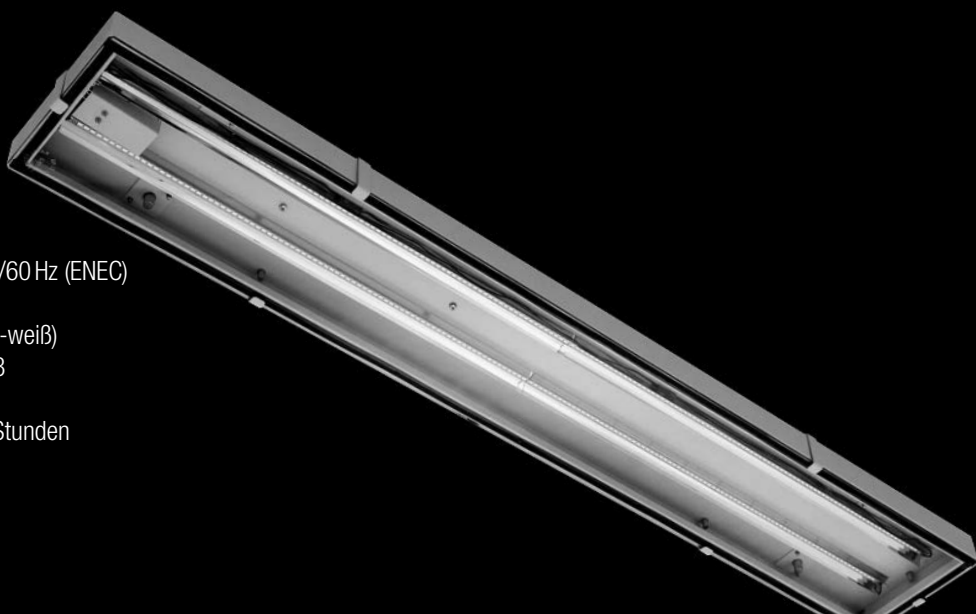

Hallenleuchte max. **27.286 Lumen**

GLADIATOR

CAME LEDLichttechnik

GLADIATOR M1

Abmessungen: 1220 × 190 mm
Höhe: 90 mm
Stromversorgung: 220–240V AC | 50/60 Hz (ENEC)

Farbtemperatur: ● 4000 K (neutral-weiß)
Farbe: ● Weiß, RAL 9003

Lebensdauer: L80B10 / 50.000 Stunden
Schutzart: IP 65
Schutzklasse: I

Flache rechteckige Hallenleuchte im kunststoffbeschichteten Stahlgehäuse und mit transparentem Sicherheitsglasdiffusor (transparenter oder opaler PC-Diffusor auf Anfrage). Die Reflektoren bestehen aus poliertem Aluminium. Die Leuchte wird standardmäßig über 4 Haken von der Decke abgependelt. Optional Anbauversion lieferbar.

GLADIATOR L1

Abmessungen: 1220 × 350 mm
Höhe: 90 mm
Stromversorgung: 220–240V AC | 50/60 Hz (ENEC)

Farbtemperatur: ● 4000 K (neutral-weiß)
Farbe: ● Weiß, RAL 9003

Lebensdauer: L80B10 / 50.000 Stunden
Schutzart: IP 65
Schutzklasse: I

Flache rechteckige Hallenleuchte im kunststoffbeschichteten Stahlgehäuse und mit transparentem Sicherheitsglasdiffusor (transparenter oder opaler PC-Diffusor auf Anfrage). Die Reflektoren bestehen aus poliertem Aluminium. Die Leuchte wird standardmäßig über 4 Haken von der Decke abgedandelt. Optional Anbauversion lieferbar.