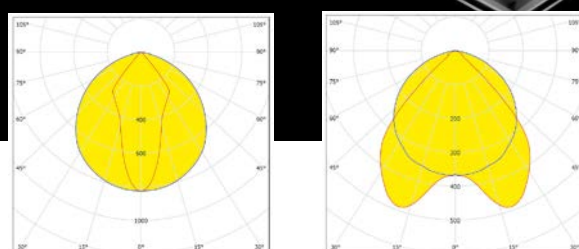

Hallenleuchte max. **27.286 Lumen**

GLADIATOR

CAME LEDLichttechnik

GLADIATOR M1

Abmessungen: 1220 × 190 mm
Höhe: 90 mm
Stromversorgung: 220–240V AC | 50/60 Hz (ENEC)

Farbtemperatur: ● 4000 K (neutral-weiß)
Farbe: ● Weiß, RAL 9003

Lebensdauer: L80B10 / 50.000 Stunden
Schutzart: IP 65
Schutzklasse: I

Flache rechteckige Hallenleuchte im kunststoffbeschichteten Stahlgehäuse und mit transparentem Sicherheitsglasdiffusor (transparenter oder opaler PC-Diffusor auf Anfrage). Die Reflektoren bestehen aus poliertem Aluminium. Die Leuchte wird standardmäßig über 4 Haken von der Decke abgependelt. Optional Anbauversion lieferbar.