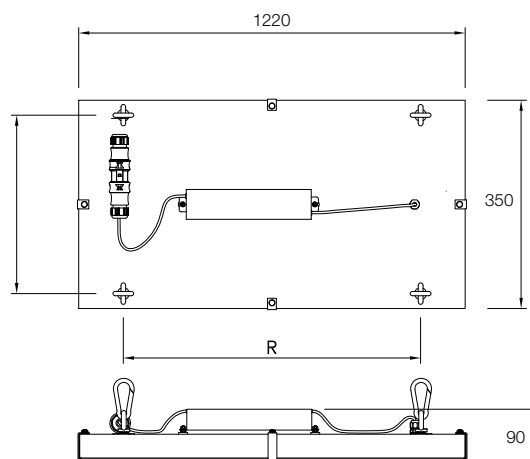

GLADIATOR L1

Abmessungen: 1220 × 350 mm
Höhe: 90 mm
Stromversorgung: 220–240V AC | 50/60 Hz (ENEC)

Farbtemperatur: ● 4000 K (neutral-weiß)
Farbe: ● Weiß, RAL 9003

Lebensdauer: L80B10 / 50.000 Stunden
Schutzart: IP 65
Schutzklasse: I

Artikelnummer	Leuchten-Lichtstrom (lm)	Ausstrahlwinkel (°)	Systemverbrauch (W)	Version	Preis (€) zzgl. MwSt.
71384 23 02 L 01	13564	35x108	140	Standard	795
71384 23 02 H 01	13643	92x113	140	Standard	795
71384 DL 02 L 01	13564	35x108	140	DALI	885
71384 DL 02 H 01	13643	92x113	140	DALI	885
71385 23 02 L 01	27129	35x108	220	Standard	915
71385 23 02 H 01	27286	92x113	220	Standard	915
71385 DL 02 L 01	27129	35x108	220	DALI	1125
71385 DL 02 H 01	27286	92x113	220	DALI	1125