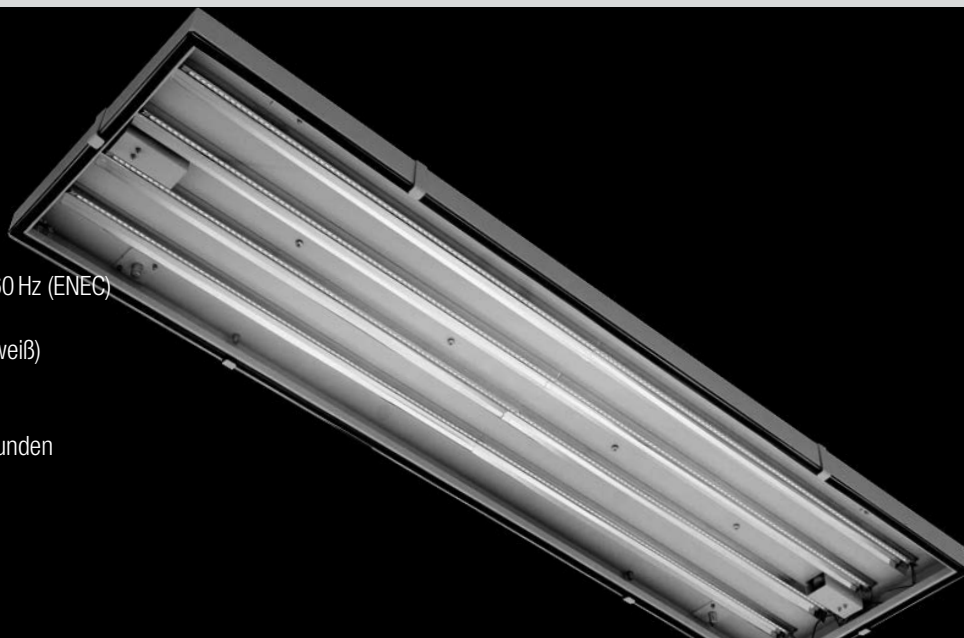

Hallenleuchte max. **27.286 Lumen**

GLADIATOR

CAME LEDLichttechnik

GLADIATOR M1

Abmessungen: 1220 × 190 mm
Höhe: 90 mm
Stromversorgung: 220–240V AC | 50/60 Hz (ENEC)

Farbtemperatur: ● 4000 K (neutral-weiß)
Farbe: ● Weiß, RAL 9003

Lebensdauer: L80B10 / 50.000 Stunden
Schutzart: IP 65
Schutzklasse: I

Flache rechteckige Hallenleuchte im kunststoffbeschichteten Stahlgehäuse und mit transparentem Sicherheitsglasdiffusor (transparenter oder opaler PC-Diffusor auf Anfrage). Die Reflektoren bestehen aus poliertem Aluminium. Die Leuchte wird standardmäßig über 4 Haken von der Decke abgependelt. Optional Anbauversion lieferbar.

GLADIATOR L1

Abmessungen: 1220 × 350 mm
Höhe: 90 mm
Stromversorgung: 220–240V AC | 50/60 Hz (ENEC)

Farbtemperatur: ● 4000 K (neutral-weiß)
Farbe: ● Weiß, RAL 9003

Lebensdauer: L80B10 / 50.000 Stunden
Schutzart: IP 65
Schutzklasse: I

Flache rechteckige Hallenleuchte im kunststoffbeschichteten Stahlgehäuse und mit transparentem Sicherheitsglasdiffusor (transparenter oder opaler PC-Diffusor auf Anfrage). Die Reflektoren bestehen aus poliertem Aluminium. Die Leuchte wird standardmäßig über 4 Haken von der Decke abgedandelt. Optional Anbauversion lieferbar.